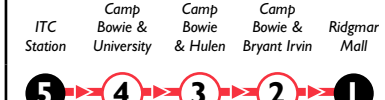

From Downtown

7:15	7:27	7:35	7:41	7:52
8:15	8:27	8:35	8:41	8:52
9:15	9:27	9:35	9:41	9:52
10:15	10:27	10:35	10:41	10:52
11:15	11:27	11:35	11:41	11:52
12:15	12:27	12:35	12:41	12:52
1:15	1:27	1:35	1:41	1:52
2:15	2:27	2:35	2:41	2:52
3:15	3:27	3:35	3:41	3:52
4:15	4:27	4:35	4:41	4:52
5:15	5:27	5:35	5:41	5:52
6:15	6:27	6:35	6:41	6:52
7:15	7:27	7:35	7:41	7:52

PM Times

Effective:
August 13, 2017