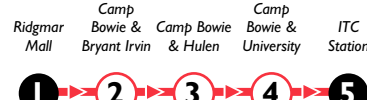

Sunday & Major Holidays

To Downtown

6:32	6:44	6:51	6:57	7:15
7:32	7:44	7:51	7:57	8:15
8:32	8:44	8:51	8:57	9:15
9:32	9:44	9:51	9:57	10:15
10:32	10:44	10:51	10:57	11:15
11:32	11:44	11:51	11:57	12:15
12:32	12:44	12:51	12:57	1:15
1:32	1:44	1:51	1:57	2:15
2:32	2:44	2:51	2:57	3:15
3:32	3:44	3:51	3:57	4:15
4:32	4:44	4:51	4:57	5:15
5:32	5:44	5:51	5:57	6:15
6:32	6:44	6:51	6:57	7:15